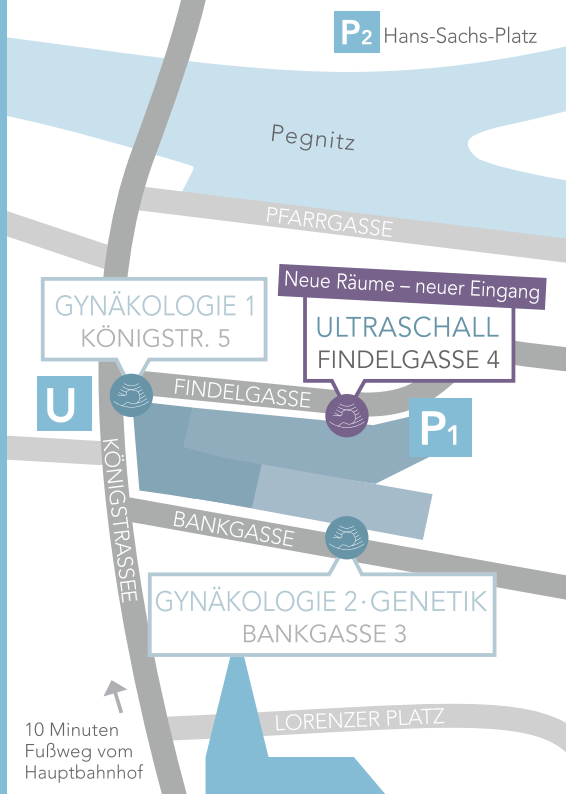

IHR WEG ZU UNS

SO FINDEN SIE UNS IN NÜRNBERG

Unsere Praxis befindet sich im Nürnberger Stadtzentrum, in der Nähe der Lorenzkirche in einer Seitenstraße der Königstraße gelegen. Patientinnen, die mit dem Auto zu uns kommen, ermöglicht das Parkhaus in der Findelgasse eine bequeme Anreise. Durch die zentrale Innenstadtlage besteht zudem eine direkte U-Bahn-Anbindung.

IHRE ANREISE MIT DEM AUTO

Am schnellsten erreichen Sie uns über den Hauptbahnhof kommend. Folgen Sie hierzu der Beschilderung in Richtung Stadtmitte/Königstraße. Ein komfortables Parken ermöglicht Ihnen das Parkhaus in der Findelgasse 4. Von hier aus erreichen Sie unsere Praxis fußläufig nach nur wenigen Schritten.

IHRE ANREISE MIT DER U-BAHN

Bitte nutzen Sie für Ihre Anreise mit der U-Bahn die Haltestelle „Lorenzkirche“. Unsere Praxis befindet sich unmittelbar an dieser Station.

P₁ = Parkhaus Findelgasse

U = U-Bahn-Station
„Lorenzkirche“

P₂ = Parkhaus Hans-Sachs-Platz

P₂ Hans-Sachs-Platz

Pegnitz

PFARRGASSE

GYNÄKOLOGIE 1
KÖNIGSTR. 5

Neue Räume – neuer Eingang

ULTRASCHALL
FINDELGASSE 4

U

FINDELGASSE

P₁

KÖNIGSTRASSE

BANKGASSE

GYNÄKOLOGIE 2 · GENETIK
BANKGASSE 3

LORENZER PLATZ

10 Minuten
Fußweg vom
Hauptbahnhof